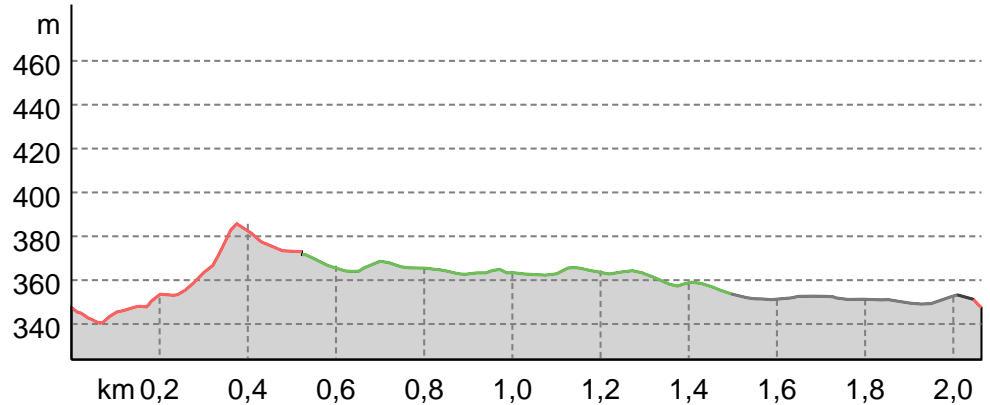

X - Waxweiler Weiherbach Weg Nr. 1

↔ 2,1 km

🕒 0:35 h

▲ 45 m

▼ 45 m

Schwierigkeit leicht

Kartengrundlagen: outdooractive Kartografie; ©OpenStreetMap (www.openstreetmap.org)

X - Waxweiler Weiherbach Weg Nr. 1

Wegarten

Asphalt	0,5 km
Naturweg	1 km
Pfad	0,5 km
Straße	0 km
Unbekannt	0 km

Höhenprofil

Tourdaten

Wanderung

Strecke	↔	2,1 km
Dauer	🕒	0:35 h
Aufstieg	⬆️	45 m
Abstieg	⬇️	45 m

Schwierigkeit **leicht**

Fitness