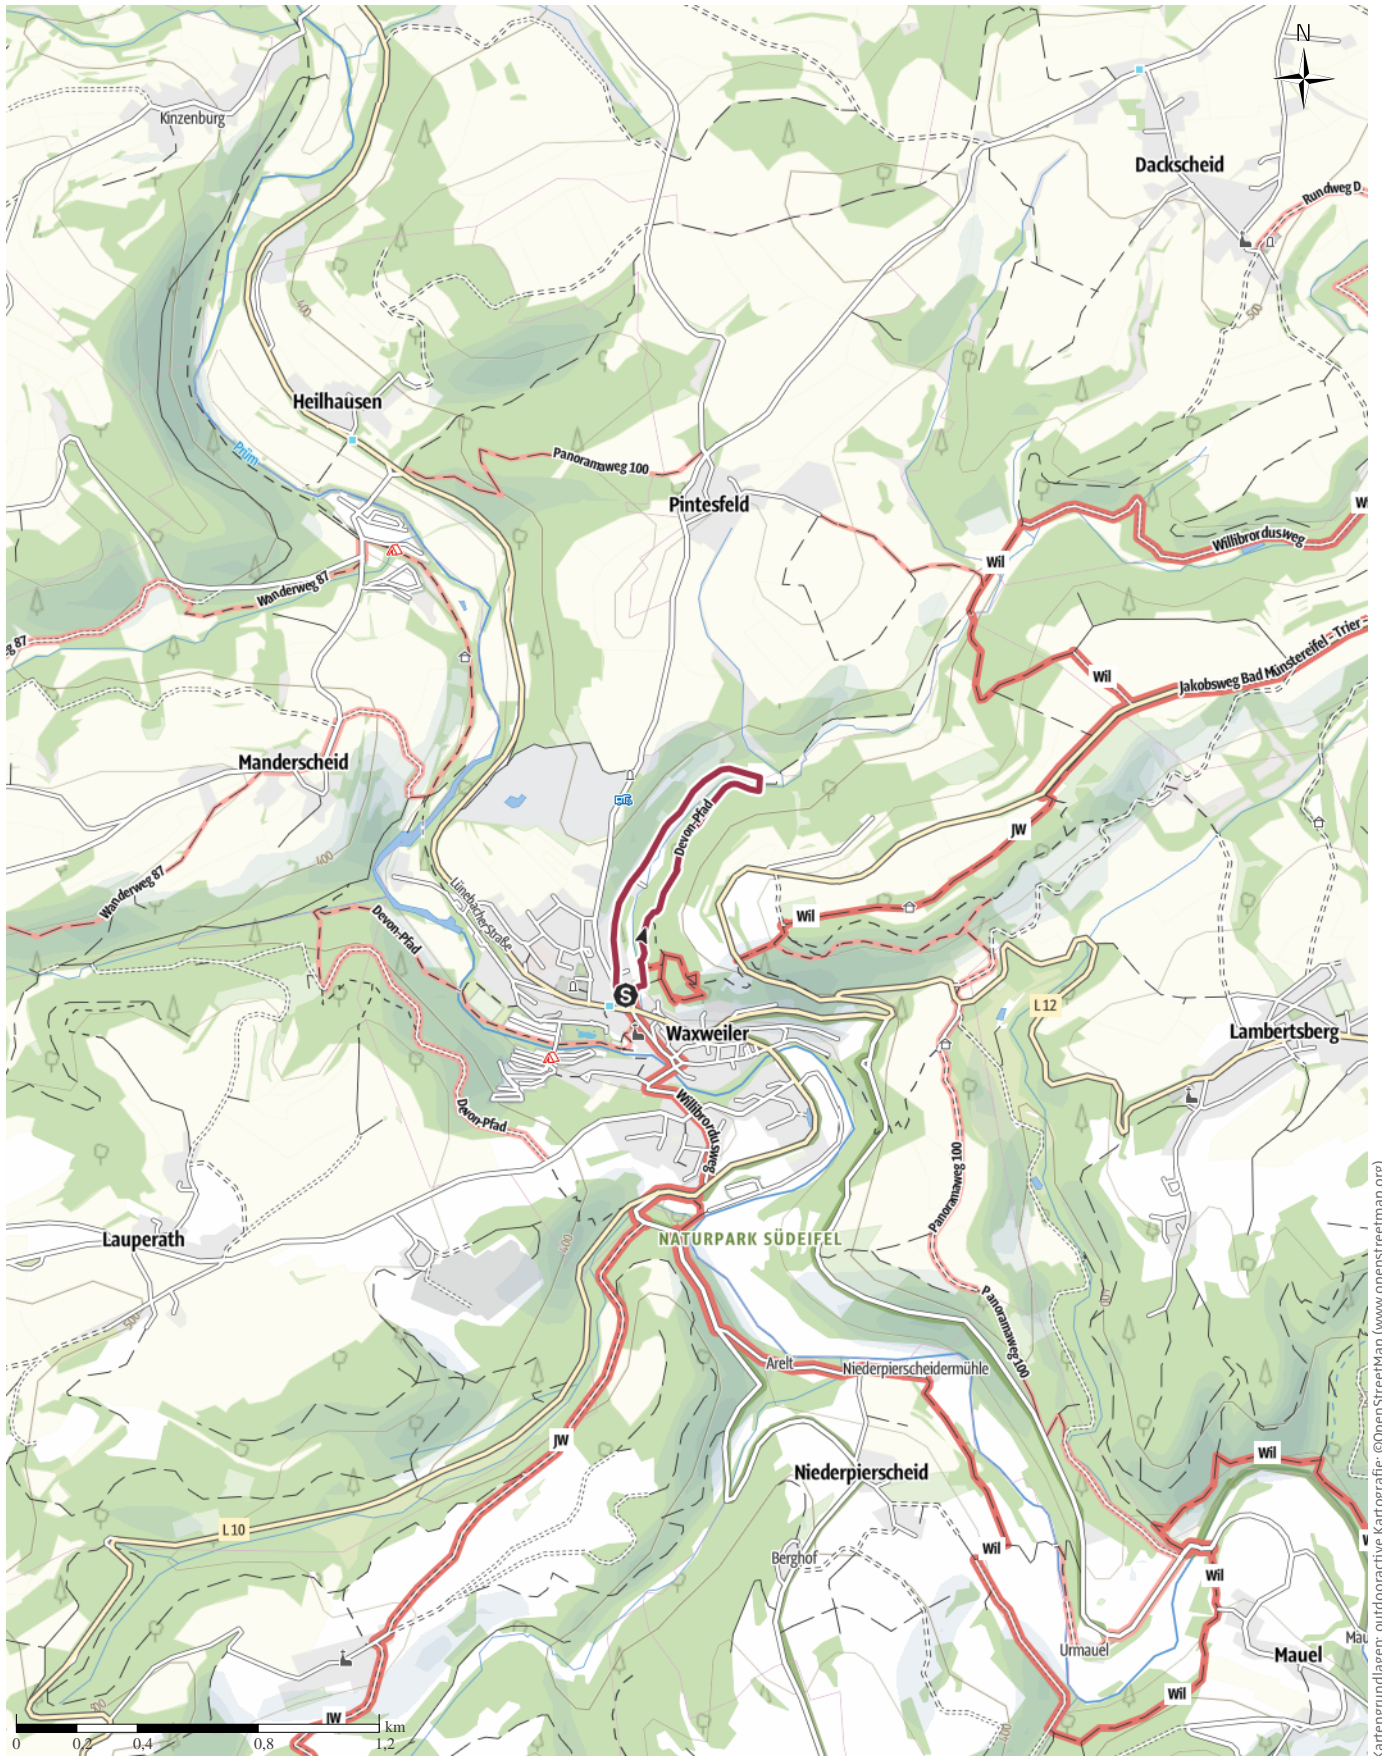

X - Waxweiler Weiherbach Weg Nr. 1

↔ 2,1 km

🕒 0:35 h

▲ 45 m

▼ 45 m

Schwierigkeit leicht

Kartengrundlagen: outdooractive Kartografie; ©OpenStreetMap (www.openstreetmap.org)

X - Waxweiler Weiherbach Weg Nr. 1

Wegarten

Asphalt	0,5 km
Naturweg	1 km
Pfad	0,5 km
Straße	0 km
Unbekannt	0 km

Höhenprofil

Tourdaten

Wanderung

Strecke	↔	2,1 km
Dauer	🕒	0:35 h
Aufstieg	⬆️	45 m
Abstieg	⬇️	45 m

Schwierigkeit **leicht**

Fitness

Technik

Höhenlage

Beste Jahreszeit

JAN | FEB | MÄR
 APR | MAI | JUN
 JUL | AUG | SEP
 OKT | NOV | DEZ

Bewertungen

Autoren

Erlebnis

Landschaft

Weitere Tourdaten

Ingrid Wirtzfeld / Tourist-Information Arzfeld

Aktualisierung: 02.07.2025

EIFEL

Quelle

Eifel Tourismus GmbH

Kalvarienbergstraße 1

54595 Prüm